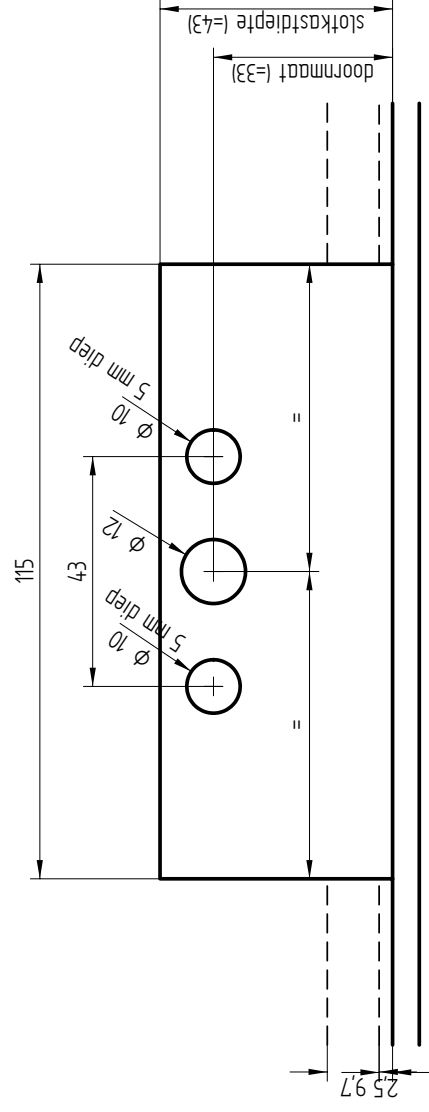

ESPAGNOLET 97

met 2 eindschoten en één zijkantschoot bij L > 1200 mm

voorplaat 16x2,5 mm
krukgat 8x8 mm

doornmaat	slotkast
18	26
33	41
40	48

Bij bestelling vermelden:
lengte L in mm
krukhogte H in mm
doornmaat

LET OP! lengte (L) min. 400 mm
3e schoot bij lengte (L) > 1200 mm
Bij H = midden espagnolet geldt:
slotkast 94M-630 tot L=800
slotkast 94M-1030 tot L=1200
slotkast 94M-1630 tot L=1800 incl. 3e schoot

Veel is mogelijk en snel leverbaar:
Vraag uw leverancier!

-   sluitpot 559
-   sluitpotring 576

fouten en wijzigingen voorbehouden

sept. 2007

559 incl. 576 alleen bij ramen breder dan 1200 mm

aanzicht onderhoek

inboring slotkast

fouten en wijzigingen voorbehouden

mrt. 2006							
J.P.M. KOK HANDELSONDERNEMING <small>Handelsregister no. 14037 NL 3703122 Kamer, Nederland Telefoon +31 (0)30 681 52 37 Telefax +31 (0)30 681 57 73 Internet www.jpmmk.nl</small>							
habo 97 in PN Combi 500 uitzetzakraam							
							fk