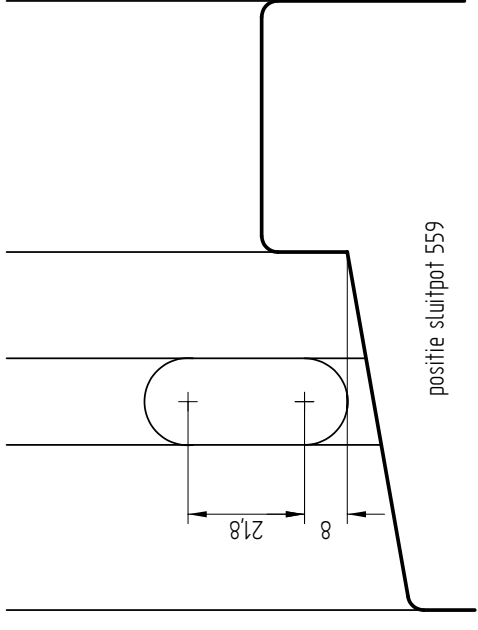

ESPAGNOLET 97

met 2 eindschoten en één zijkantschoot bij L > 1200 mm

voorplaat 16x2,5 mm
krukgat 8x8 mm

doornmaat	slotkast
18	26
33	41
40	48

Bij bestelling vermelden:
lengte L in mm
krukhogte H in mm
doornmaat

LET OP! lengte (L) min. 400 mm
3e schoot bij lengte (L) > 1200 mm
Bij H = midden espagnolet geldt:
slotkast 94M-630 tot L=800
slotkast 94M-1030 tot L=1200
slotkast 94M-1630 tot L=1800 incl. 3e schoot

Veel is mogelijk en snel leverbaar:
Vraag uw leverancier!

-   sluitpot 559
-   sluitpotring 576

fouten en wijzigingen voorbehouden

sept. 2007

559 incl. 576 alleen bij ramen breder dan 1200 mm

aanzicht onderhoek

inboring slotkast

fouten en wijzigingen voorbehouden

mrt. 2006							
J.P.M. KOK HANDELSONDERNEMING <small>Handelsregister no. 14037 NL 3703122 Kamer, Nederland Telefoon +31 (0)30 681 52 37 Telefax +31 (0)30 681 57 73 Internet www.jpmmk.nl</small>							
habo 97 in PN Combi 500 uitzetzakraam							
							fk