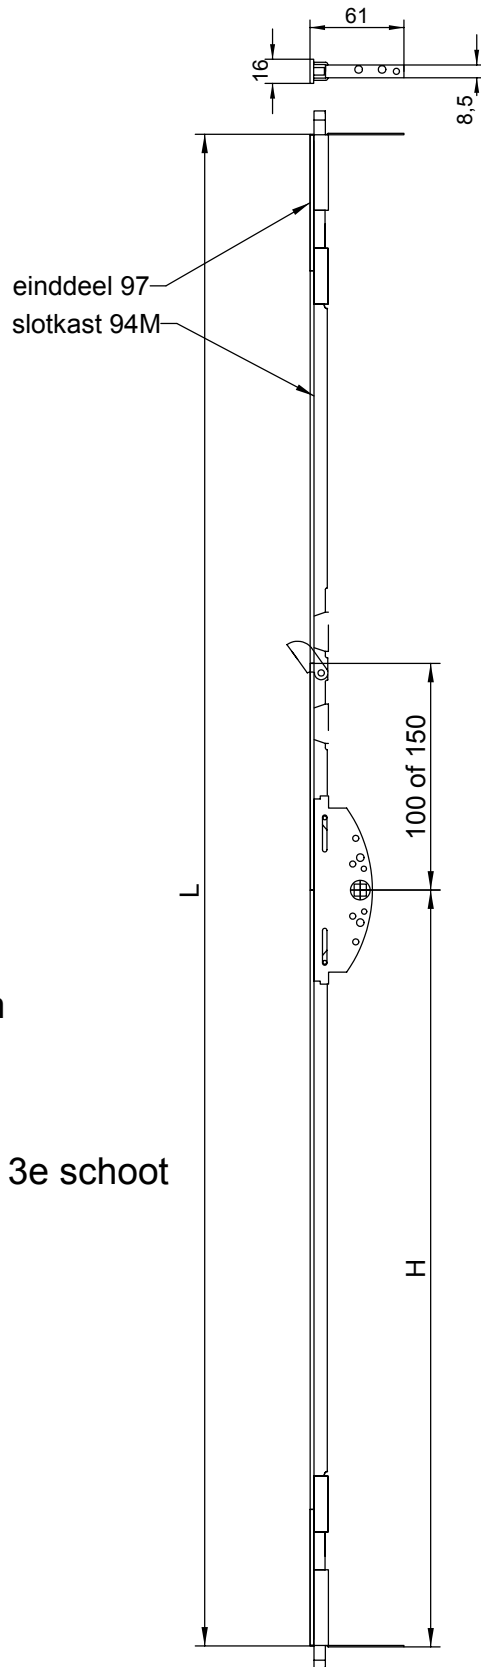

ESPAGNOLET 97

met 2 eindschoten en één zijkantschoot bij L > 1200 mm

voorplaat 16x2,5 mm
krukgat 8x8 mm

doornmaat	slotkast
18	26
33	41
40	48

Bij bestelling vermelden:
lengte L in mm
krukhogte H in mm
doornmaat

LET OP! lengte (L) min. 400 mm
3e schoot bij lengte (L) > 1200 mm
Bij H = midden espagnolet geldt:
slotkast 94M-630 tot L=800
slotkast 94M-1030 tot L=1200
slotkast 94M-1630 tot L=1800 incl. 3e schoot

Veel is mogelijk en snel leverbaar:
Vraag uw leverancier!

-   sluitpot 559
-   sluitpotring 576

fouten en wijzigingen voorbehouden

sept. 2007

559 incl. 576 alleen bij ramen breder dan 1200 mm

aanzicht onderhoek

inboring slotkast

fouten en wijzigingen voorbehouden

mrt. 2006							
J.P.M. KOK HANDELSONDERNEMING <small>Handelsregister no. 14037 NL 3703122 Kamer, Nederland Telefoon +31 (0)30 681 52 37 Telefax +31 (0)30 681 57 73 Internet www.jpmmk.nl</small>							
habo 97 in PN Combi 500 uitzetzakraam							
							fk