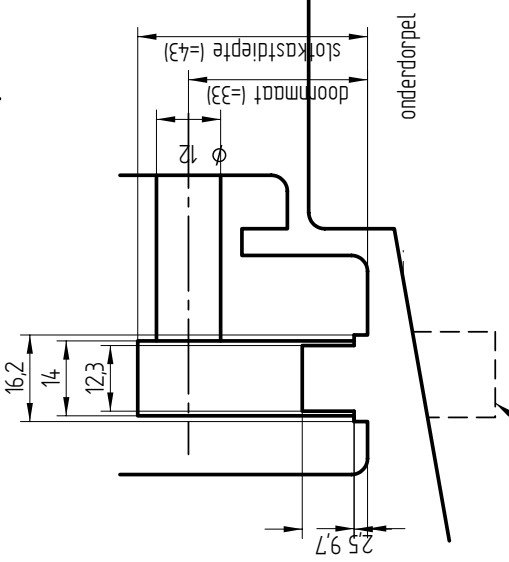

ESPAGNOLET 97

met 2 eindschoten en één zijkantschoot bij L > 1200 mm

voorplaat 16x2,5 mm
krukgat 8x8 mm

doornmaat	slotkast
18	26
33	41
40	48

Bij bestelling vermelden:
lengte L in mm
krukhogte H in mm
doornmaat

LET OP! lengte (L) min. 400 mm
3e schoot bij lengte (L) > 1200 mm
Bij H = midden espagnolet geldt:
slotkast 94M-630 tot L=800
slotkast 94M-1030 tot L=1200
slotkast 94M-1630 tot L=1800 incl. 3e schoot

Veel is mogelijk en snel leverbaar:
Vraag uw leverancier!

-   sluitpot 559
-   sluitpotring 576

fouten en wijzigingen voorbehouden

sept. 2007

559 incl. 576 alleen bij ramen breder dan 1200 mm

aanzicht onderhoek

inboring slotkast

fouten en wijzigingen voorbehouden

mrt. 2006							
J.P.M. KOK HANDELSONDERNEMING <small>Handelsregister no. 14037 NL 3703122 Kamer, Nederland Telefoon +31 (0)30 681 52 37 Telefax +31 (0)30 681 57 73 Internet www.jpmmk.nl</small>							
habo 97 in PN Combi 500 uitzetzakraam							
							fk