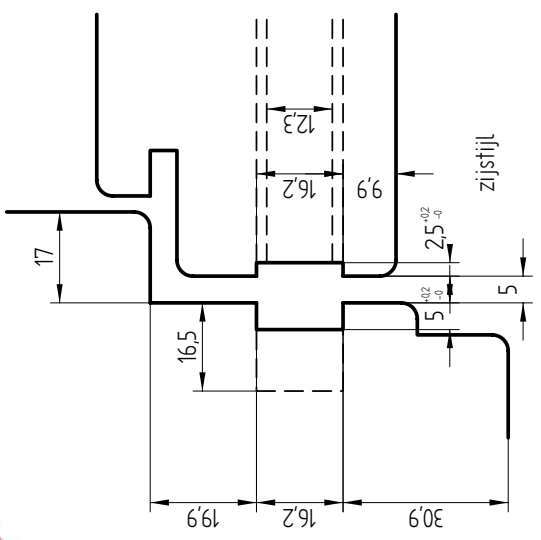

ESPAGNOLET 97

met 2 eindschoten en één zijkantschoot bij L > 1200 mm

voorplaat 16x2,5 mm
krukgat 8x8 mm

doornmaat	slotkast
18	26
33	41
40	48

Bij bestelling vermelden:
lengte L in mm
krukhogte H in mm
doornmaat

LET OP! lengte (L) min. 400 mm
3e schoot bij lengte (L) > 1200 mm
Bij H = midden espagnolet geldt:
slotkast 94M-630 tot L=800
slotkast 94M-1030 tot L=1200
slotkast 94M-1630 tot L=1800 incl. 3e schoot

Veel is mogelijk en snel leverbaar:
Vraag uw leverancier!

-   sluitpot 559
-   sluitpotring 576

fouten en wijzigingen voorbehouden

sept. 2007

559 incl. 576 alleen bij ramen breder dan 1200 mm

aanzicht onderhoek

inboring slotkast

fouten en wijzigingen voorbehouden

mrt. 2006							
J.P.M. KOK HANDELSONDERNEMING <small>Handelsregister no. 14037 NL 3703122 Kamer, Nederland Telefoon +31 (0)30 681 52 37 Telefax +31 (0)30 681 57 73 Internet www.jpmmk.nl</small>							
habo 97 in PN Combi 500 uitzetzakraam							
							fk