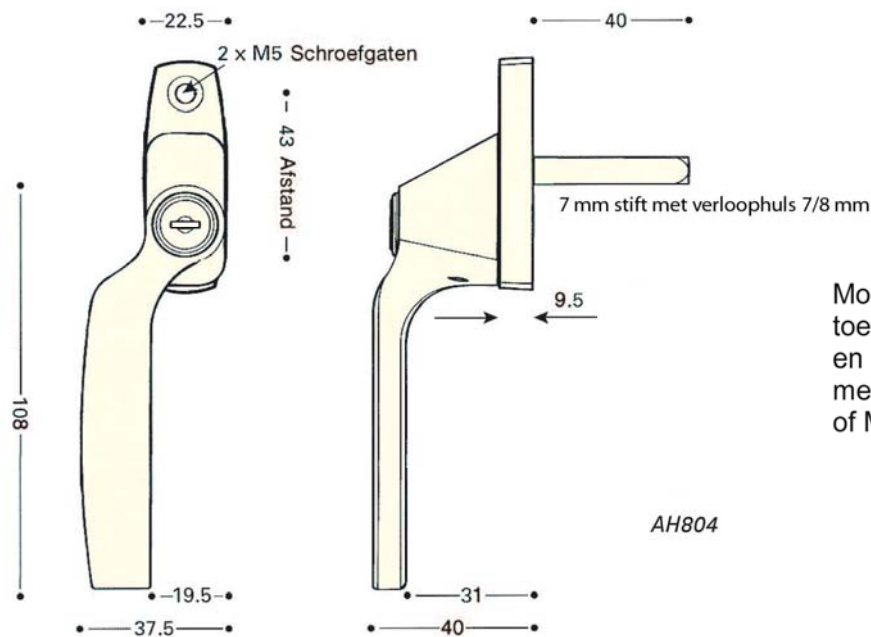

### Raamkruk AH 804

Raamkruk afsluitbaar mat zwart links  
Raamkruk afsluitbaar mat zwart rechts

artikel nr

bestel nr

\*AH 804 B1 LH  
\*AH 804 B1 RH

\*11804121  
\*11804122

Krukstift 7x40 mm  
Inclusief huls 7-8 mm  
Inclusief twee cilinder sleutels  
Afgebeeld raamkruk links

Uit voorraad leverbaar behalve artikelen met \*

**AH Raamkruk afsluitbaar  
Met drukknop en cilindersleutel**

Raamkrukjes zijn apart verpakt in plastic zakjes, inclusief accessoires. Standaard verpakking: 50 stuks in doos.

Prijzen inclusief afdekplaatje en sleutel (indien van toepassing)

**Andere stift lengtes en diktes mogelijk**

**Prijzen bruto exclusief B.T.W**

**AH Raamkruk afsluitbaar  
Met drukknop en cilindersleutel**