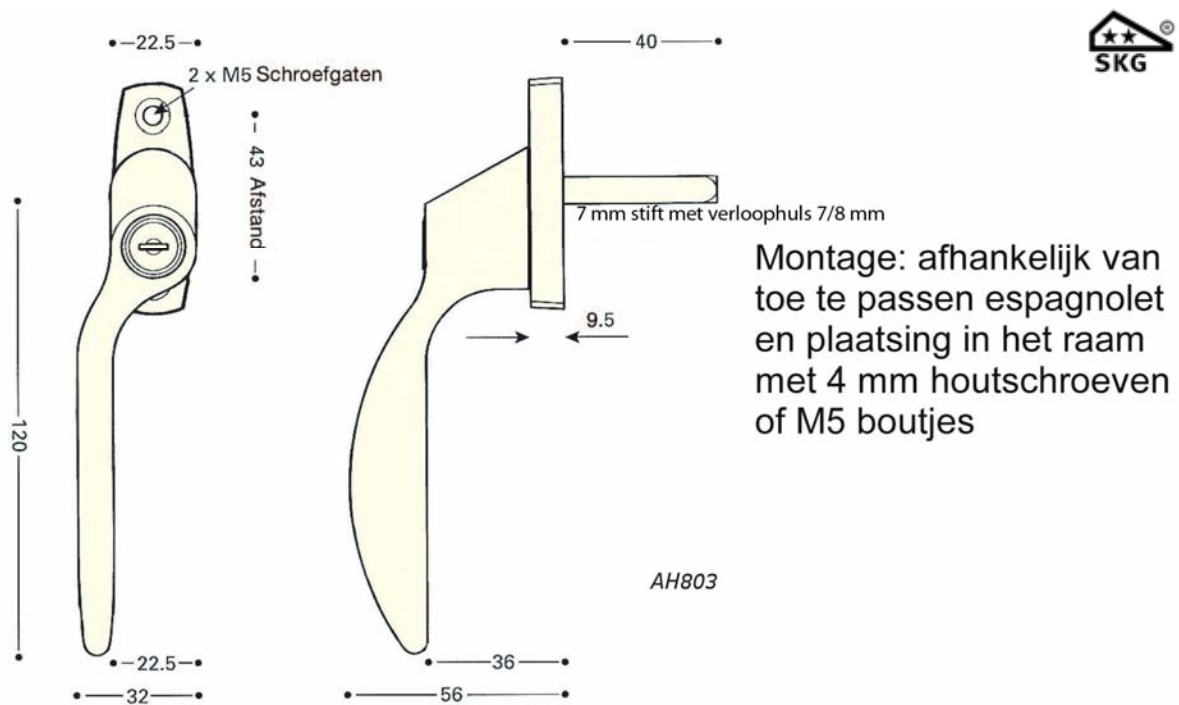

**AH Raamkruk afsluitbaar
Met drukknop en cilindersleutel**

Raamkrukjes zijn apart verpakt in plastic zakjes, inclusief accessoires. Standaard verpakking: 50 stuks in doos.

Prijzen inclusief afdekplaatje en sleutel (indien van toepassing)

Andere stift lengtes en diktes mogelijk

Prijzen bruto exclusief B.T.W