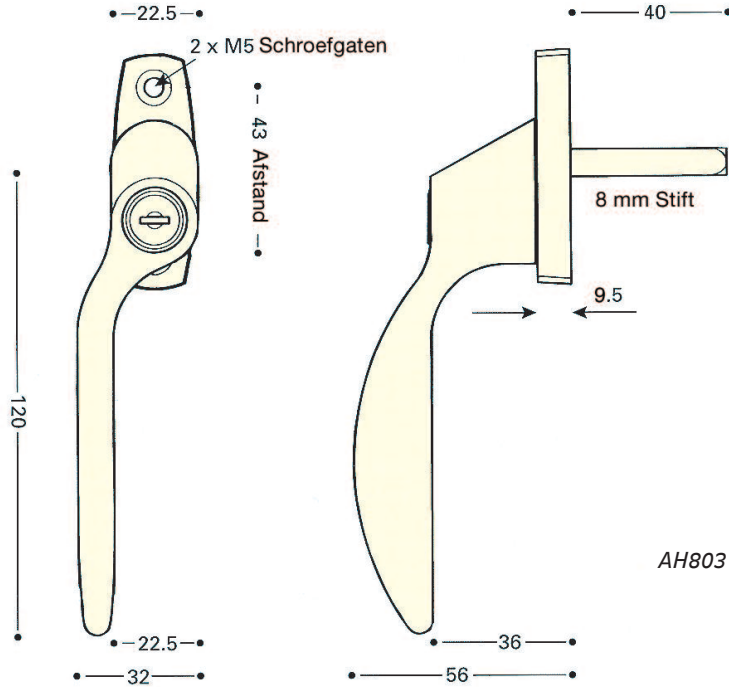

# RAAMKRUKJE AH 803 AH 804

Montage: afhankelijk van toe te passen espagnolet en plaatsing in het raam met 4 mm houtschroeven of M5 boutjes

**J.P.M. KOK**  
HANDELSONDERNEMING

Oostergracht 36  
NL-3763 LZ Soest, Holland  
Telefoon +31 (0)35 601 24 33  
Telefax +31 (0)35 602 57 75  
Internet [www.jpmmok.nl](http://www.jpmmok.nl)