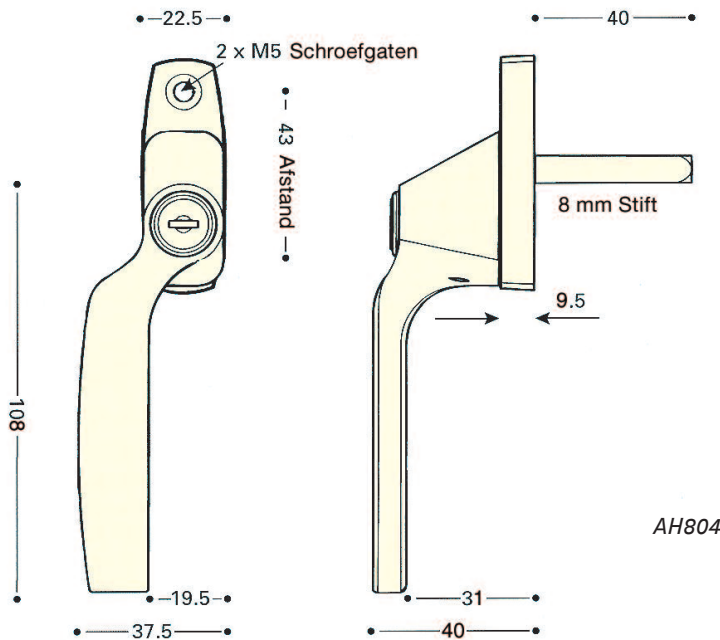

# RAAMKRUKJE AH 803 AH 804

Montage: afhankelijk van toe te passen espagnolet en plaatsing in het raam met 4 mm houtschroeven of M5 boutjes

**J.P.M. KOK**  
HANDELSONDERNEMING

Oostergracht 36  
NL-3763 LZ Soest, Holland  
Telefoon +31 (0)35 601 24 33  
Telefax +31 (0)35 602 57 75  
Internet [www.jpmmok.nl](http://www.jpmmok.nl)