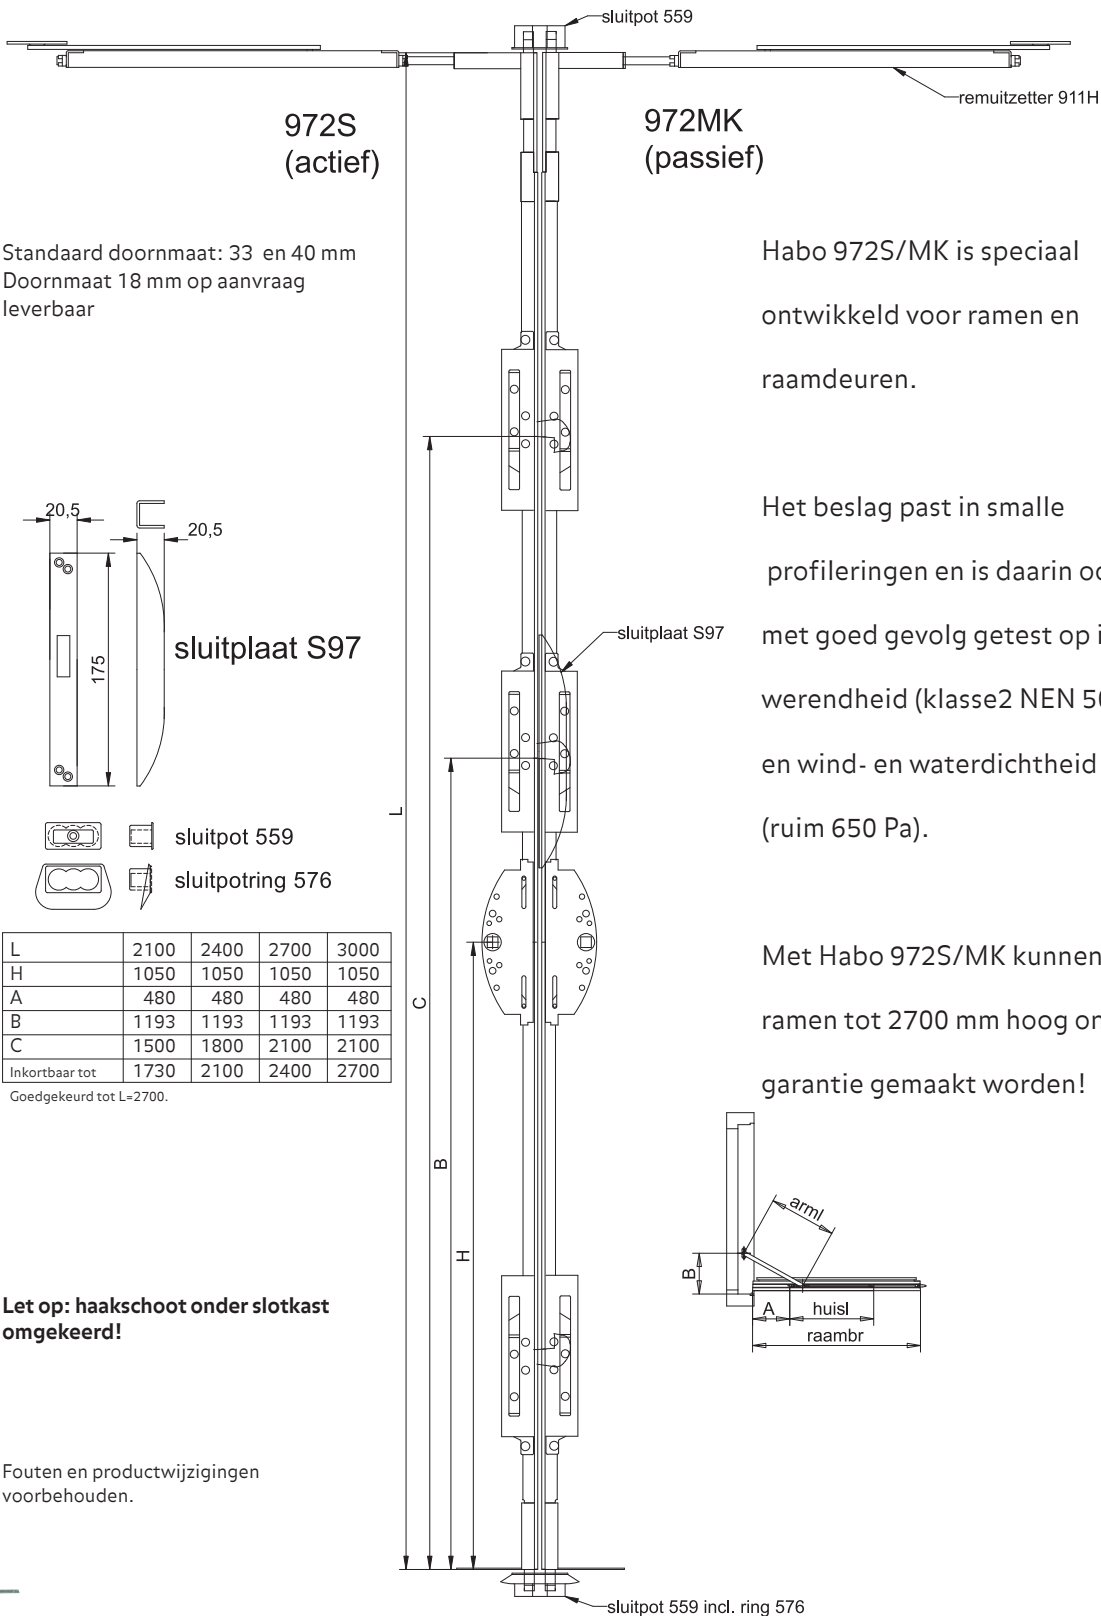

## 972S/972MK Stolpstel voor deuren

972S  
(actief)

972MK  
(passief)

Standaard doornmaat: 33 en 40 mm  
Doornmaat 18 mm op aanvraag  
leverbaar

sluitplaat S97

L	2100	2400	2700	3000
H	1050	1050	1050	1050
A	480	480	480	480
B	1193	1193	1193	1193
C	1500	1800	2100	2100
Inkortbaar tot	1730	2100	2400	2700