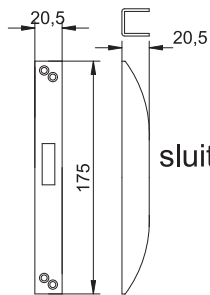

## 972S/972MK Stolpstel voor deuren

972S  
(actief)

972MK  
(passief)

Standaard doornmaat: 33 en 40 mm  
Doornmaat 18 mm op aanvraag  
leverbaar

sluitplaat S97

L	2100	2400	2700	3000
H	1050	1050	1050	1050
A	480	480	480	480
B	1193	1193	1193	1193
C	1500	1800	2100	2100
Inkortbaar tot	1730	2100	2400	2700