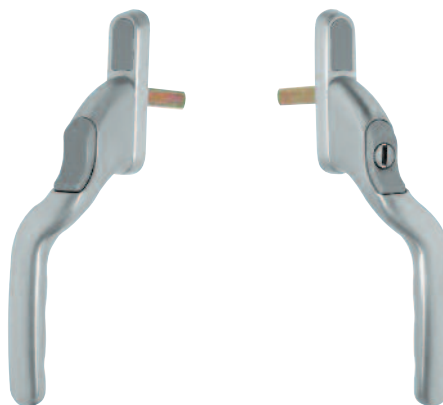

Raamespagnoletten die veiligheid en comfort combineren, genieten in de huidige tijdgeest veel belangstelling. Habo espagnoletten hebben op dit punt een uitstekende reputatie verworven. Deze populariteit danken Habo espagnoletten aan hun inbraakwerende meerpuntssluiting en traploos instelbare remuitzetters welke veelvuldig in nieuwbouw- en renovatieprojecten worden toegepast. Eén handbeweging staat garant voor een feilloze sluiting van ramen.

Het grote voordeel van Habo espagnoletten betreft de universele toepassing. Habo 972S espagnoletten beantwoorden aan alle eisen die NEN-norm 5096 uit oogpunt van inbraakwerendheid stelt (klasse 2). Politie Keurmerk Veilig Wonen® heeft een classificatie van 'minimaal 3 minuten inbraakwerend' aan ramen voorzien van Habo 972S espagnoletten toegekend. Habo espagnoletten worden veelal gecombineerd met afsluitbare Winlock raamkrukjes: drukknop bediend én afsluitbaar.

Eigenschappen

- Standaard leverbaar voor raam/deurhoogte 400-2700 mm
- Verlengstukken verkrijgbaar
- Infrezing actief en passief deel gelijk
- Remuitzetter ramen beneden
- Remuitzetter deuren boven
- Actief deel kan weer gesloten worden, terwijl passief deel op de rem staat
- Slanke houtprofielen mogelijk
- 3 mm tussenruimte
- Inbraakwerend NEN5096 klasse 2
- SKG twee sterren
- Eén infrezing voor zowel raam als deur
- Element getest op wind- en waterdichtheid 650 Pa