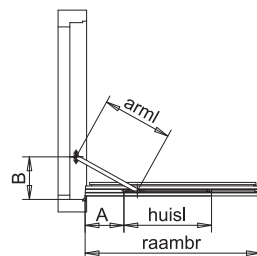

remuizetzer 911H