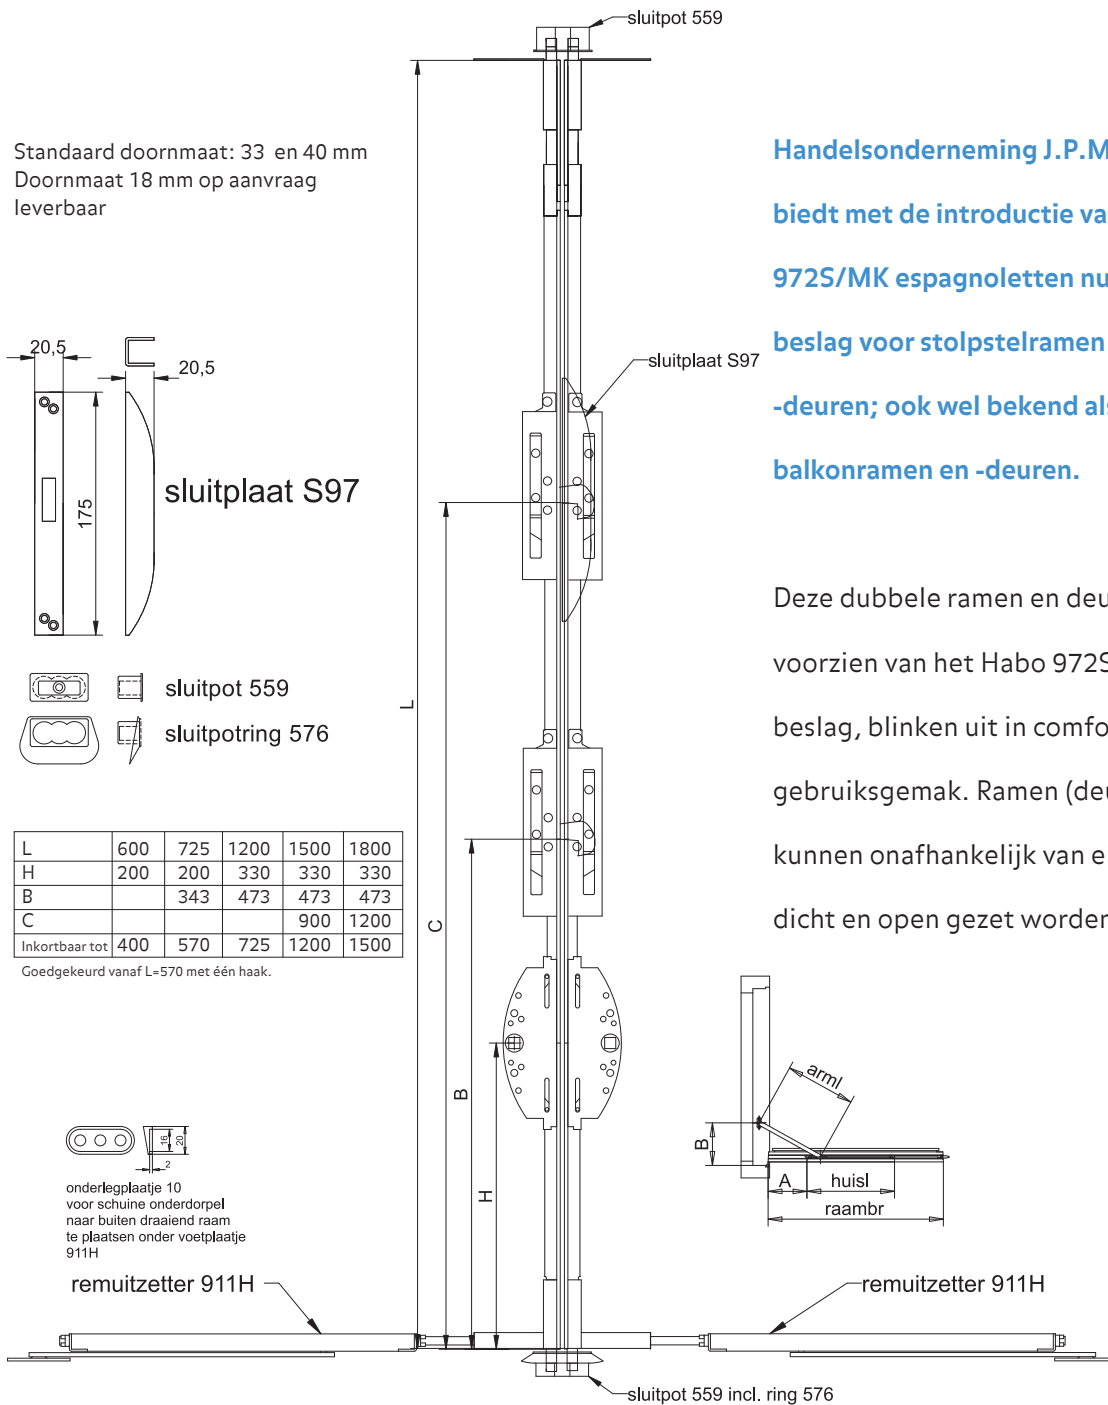

sluitplaat S97

sluitpotring 576

remuizetzer 911H

sluitpot 559 incl. ring 576

Handelsonderneming J.P.M. Kok biedt met de introductie van Habo 972S/MK espagnoletten nu ook beslag voor stolpstelramen en -deuren; ook wel bekend als Franse balkonramen en -deuren.

Deze dubbele ramen en deuren voorzien van het Habo 972S/MK beslag, blinken uit in comfort en gebruiksgemak. Ramen (deuren) kunnen onafhankelijk van elkaar dicht en open gezet worden.