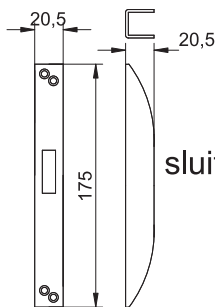

## 972S/972MK Stolpstel voor ramen

972S (actief)      972MK (passief)

Standaard doornmaat: 33 en 40 mm  
Doornmaat 18 mm op aanvraag leverbaar

sluitplaat S97

sluitpot 559

sluitpotring 576

L	600	725	1200	1500	1800
H	200	200	330	330	330
B		343	473	473	473
C				900	1200
Inkortbaar tot	400	570	725	1200	1500