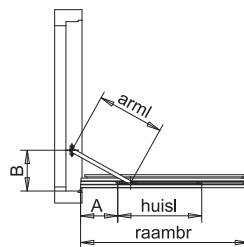

L	2100	2400	2700	3000
H	1050	1050	1050	1050
A	480	480	480	480
B	1193	1193	1193	1193
C	1500	1800	2100	2100
Inkortbaar tot	1730	2100	2400	2700

Goedgekeurd tot L=2700.

Let op: haakschoot onder slotkast omgekeerd!

Fouten en productwijzigingen
voorbehouden.

Habo 972S/MK is speciaal
ontwikkeld voor ramen en
raamdeuren.

Het beslag past in smalle
profileringen en is daarin ook
met goed gevolg getest op inbraak-
werendheid (klasse2 NEN 5096)
en wind- en waterdichtheid
(ruim 650 Pa).

Met Habo 972S/MK kunnen dus
ramen tot 2700 mm hoog onder
garantie gemaakt worden!