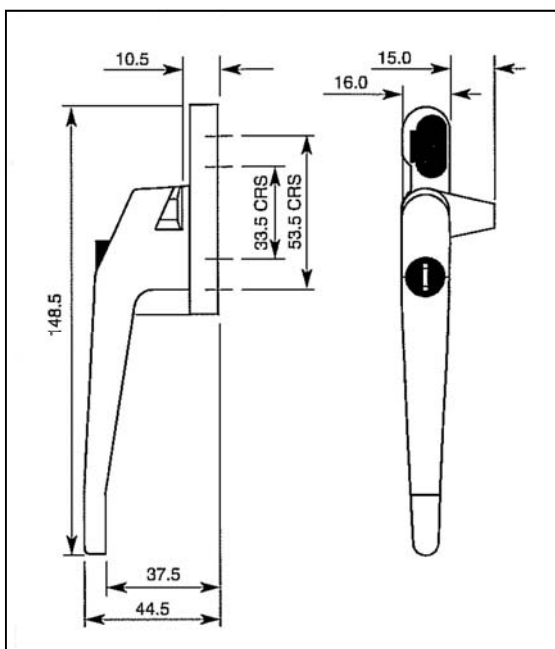

Stronghold raamboompje
Nokhoogte 10,5 mm

Stronghold raamboompje
Nokhoogte 21 mm

Raamboompjes zijn apart verpakt in plastic zakjes, inclusief accessoires.
Standaard verpakking: 50 stuks in doos.
Prijzen inclusief afdekplaatje en sleutel (indien van toepassing)
Prijzen bruto exclusief B.T.W