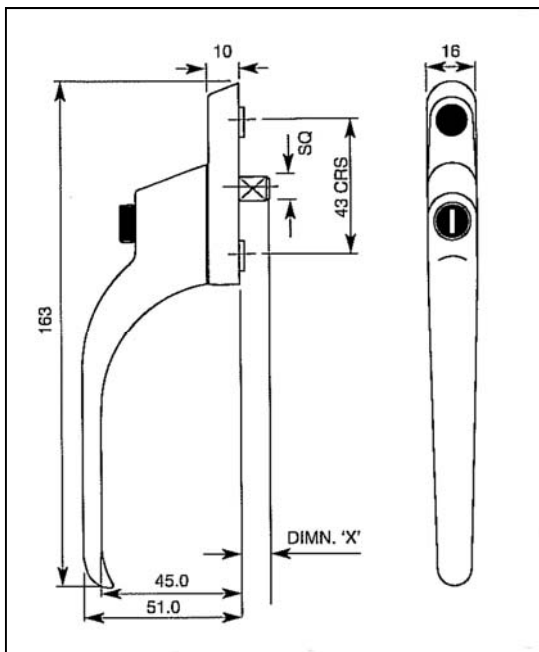

WINLOCK

**Steadfast “Standard”
Raamkruk recht
Met drukknopje**

**Steadfast “Standard”
Raamkruk verkropt
Met drukknopje**

Krukjes zijn apart verpakt in plastic zakjes, inclusief accessoires. Standaard verpakking: 50 stuks in doos.
Prijzen inclusief afdekplaatje en sleutel (indien van toepassing)
Andere stift lengtes en diktes mogelijk zie bladzijde 15
Prijzen bruto exclusief B.T.W