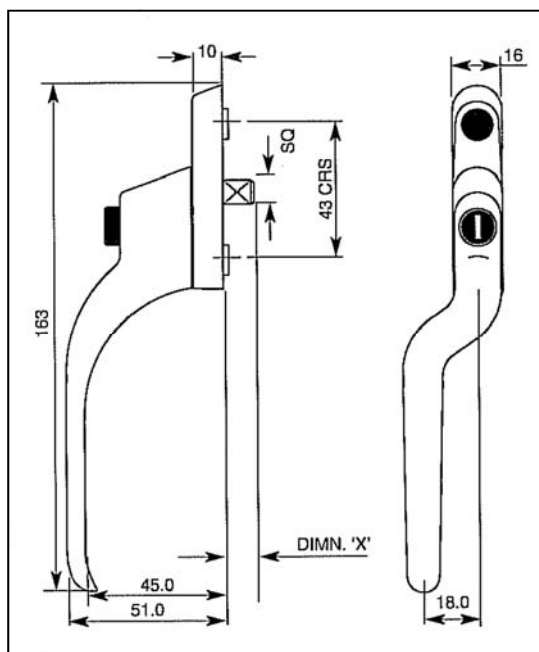

WINLOCK

**Steadfast “Standard”
Raamkruk recht
Met drukknopje**

**Steadfast “Standard”
Raamkruk verkropt
Met drukknopje**

Krukjes zijn apart verpakt in plastic zakjes, inclusief accessoires. Standaard verpakking: 50 stuks in doos.
Prijzen inclusief afdekplaatje en sleutel (indien van toepassing)
Andere stift lengtes en diktes mogelijk zie bladzijde 15
Prijzen bruto exclusief B.T.W