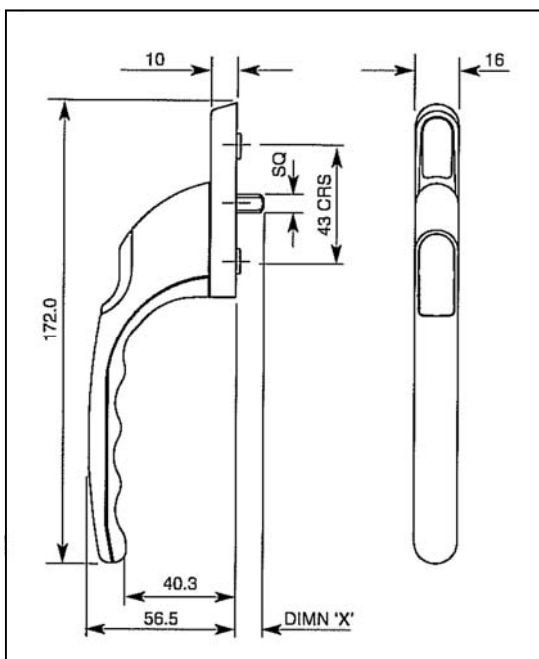

WINLOCK

**Stronghold "PTO" niet afsluitbaar
Zonder drukknop
Raamkruk recht**

**Stronghold "PTO" niet afsluitbaar
Zonder drukknop
Raamkruk verkropt**

Krukjes zijn apart verpakt in plastic zakjes, inclusief accessoires. Standaard verpakking: 50 stuks in doos.
Prijzen inclusief afdekplaatje en sleutel (indien van toepassing)
Andere stift lengtes en diktes mogelijk zie bladzijde 15
Prijzen bruto exclusief B.T.W