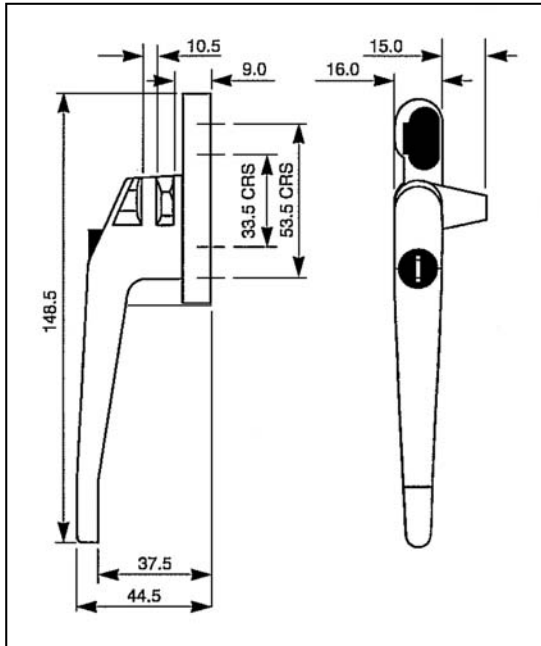

Stronghold raamboompje
Dubbelnok 10,5 en 21 mm

Raamboompjes zijn apart verpakt in plastic zakjes, inclusief accessoires.
Standaard verpakking: 50 stuks in doos.
Prijzen inclusief afdekplaatje en sleutel (indien van toepassing)
Prijzen bruto exclusief B.T.W