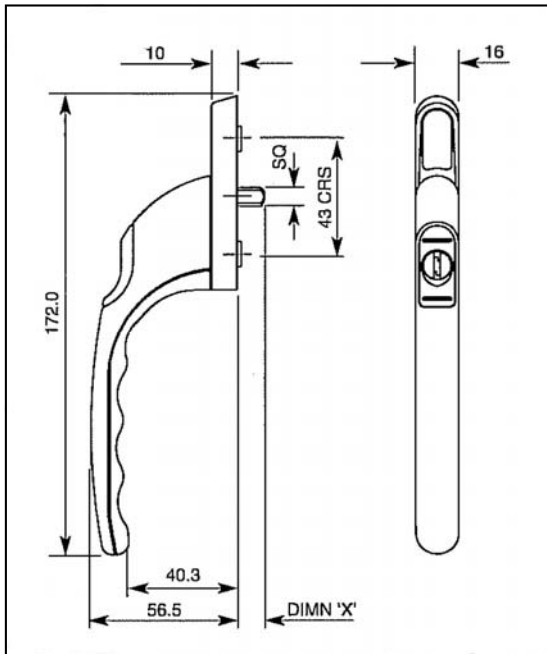

WINLOCK

Stronghold "PTO" afsluitbaar
Drukknopkrukje recht
Met cilindersleutel

Stronghold "PTO" afsluitbaar
Drukknopkrukje verkropt
Met cilinder sleutel