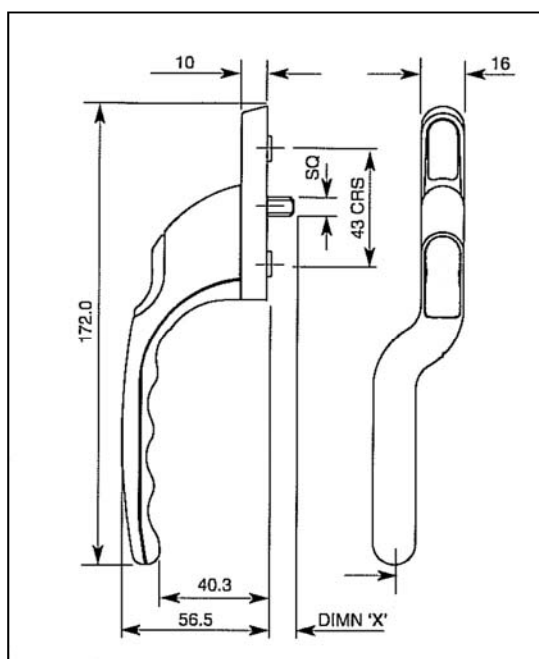

WINLOCK

**Stronghold "PTO" niet afsluitbaar
Zonder drukknop
Raamkruk recht**

**Stronghold "PTO" niet afsluitbaar
Zonder drukknop
Raamkruk verkropt**

Krukjes zijn apart verpakt in plastic zakjes, inclusief accessoires. Standaard verpakking: 50 stuks in doos.
Prijzen inclusief afdekplaatje en sleutel (indien van toepassing)
Andere stift lengtes en diktes mogelijk zie bladzijde 15
Prijzen bruto exclusief B.T.W