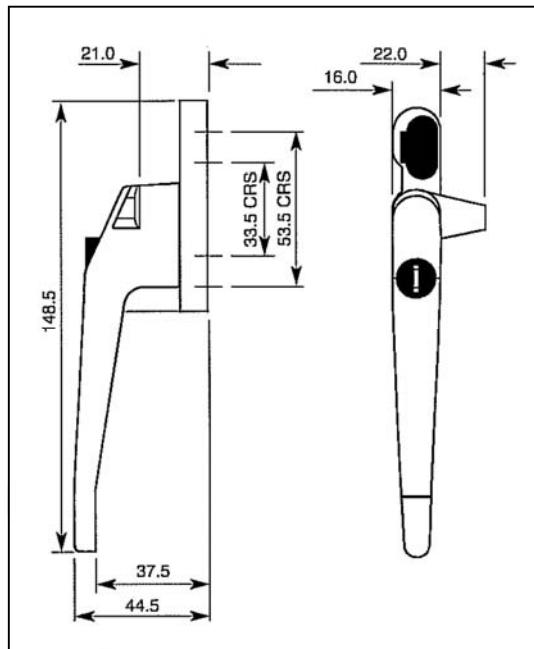

Stronghold raamboompje
Nokhoogte 10,5 mm

Stronghold raamboompje
Nokhoogte 21 mm

Raamboompjes zijn apart verpakt in plastic zakjes, inclusief accessoires.
Standaard verpakking: 50 stuks in doos.
Prijzen inclusief afdekplaatje en sleutel (indien van toepassing)
Prijzen bruto exclusief B.T.W