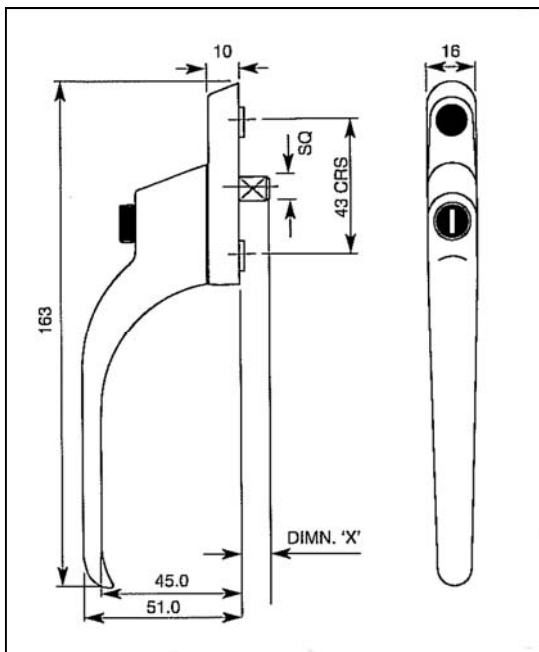

WINLOCK

**Steadfast “Superior”
Raamkruk recht
Met drukknopje**

**Steadfast “Superior”
Raamkruk verkropt
Met drukknopje**

Krukjes zijn apart verpakt in plastic zakjes, inclusief accessoires. Standaard verpakking: 50 stuks in doos.
Prijzen inclusief afdekplaatje en sleutel (indien van toepassing)
Andere stift lengtes en diktes mogelijk zie bladzijde 15
Prijzen bruto exclusief B.T.W