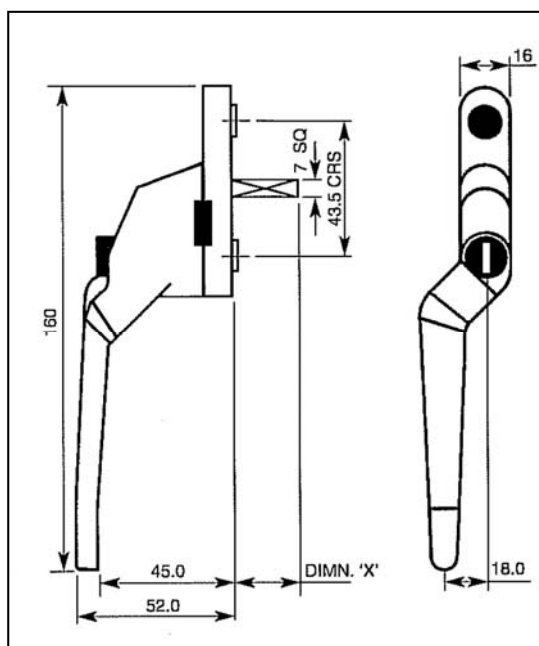

Prijzen bruto exclusief B.T.W

WINLOCK 

**Stronghold “HI-LINE”
Raamkruk recht
Met cilindersleutel/drukknop**

**Stronghold verkropt
Raamkruk verkropt
Met cilindersleutel/drukknop**

Krukjes zijn apart verpakt in plastic zakjes, inclusief accessoires. Standaard verpakking: 50 stuks in doos.
Prijzen inclusief afdekplaatje en sleutel (indien van toepassing)
Andere stift lengtes en diktes mogelijk zie bladzijde 15
Prijzen bruto exclusief B.T.W