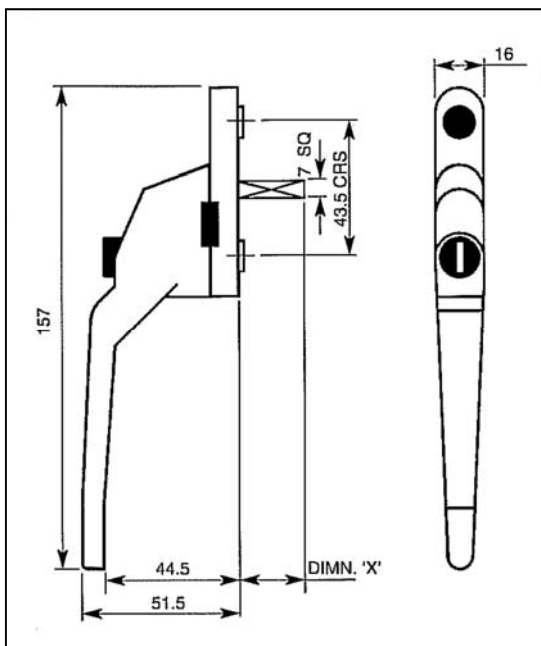

Prijzen bruto exclusief B.T.W

WINLOCK 

**Stronghold “HI-LINE”
Raamkruk recht
Met cilindersleutel/drukknop**

**Stronghold verkropt
Raamkruk verkropt
Met cilindersleutel/drukknop**

Krukjes zijn apart verpakt in plastic zakjes, inclusief accessoires. Standaard verpakking: 50 stuks in doos.
Prijzen inclusief afdekplaatje en sleutel (indien van toepassing)
Andere stift lengtes en diktes mogelijk zie bladzijde 15
Prijzen bruto exclusief B.T.W