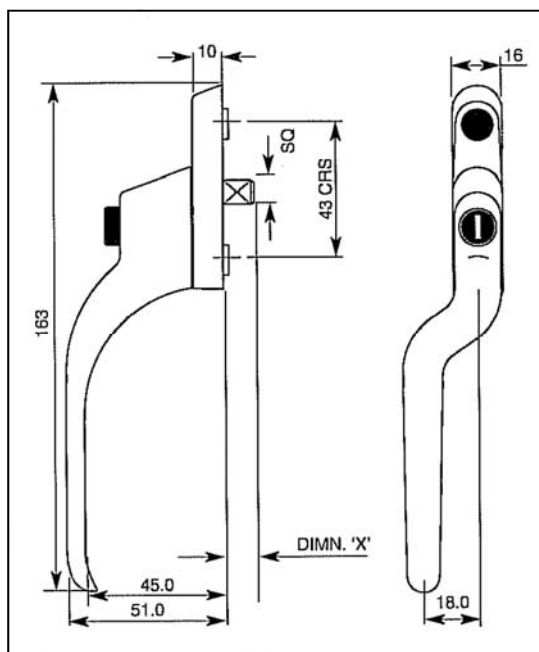

WINLOCK

**Steadfast “Superior”
Raamkruk recht
Met drukknopje**

**Steadfast “Superior”
Raamkruk verkropt
Met drukknopje**

Krukjes zijn apart verpakt in plastic zakjes, inclusief accessoires. Standaard verpakking: 50 stuks in doos.
Prijzen inclusief afdekplaatje en sleutel (indien van toepassing)
Andere stift lengtes en diktes mogelijk zie bladzijde 15
Prijzen bruto exclusief B.T.W