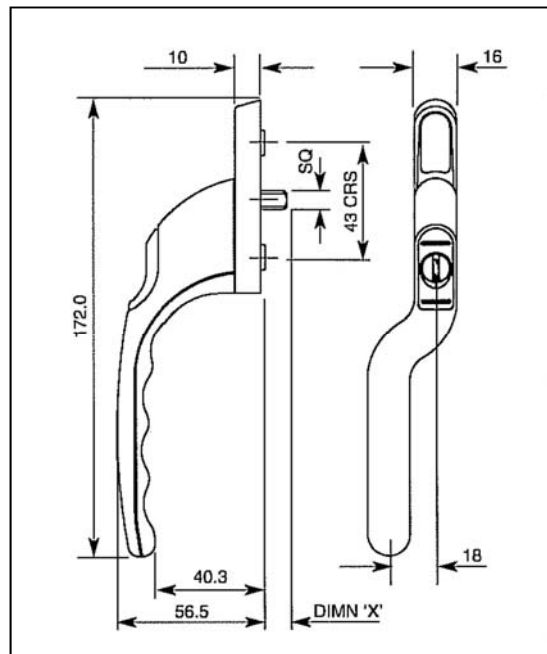

Krukjes zijn apart verpakt in plastic zakjes, inclusief accessoires. Standaard verpakking: 50 stuks in doos.
Prijzen inclusief afdekplaatje en sleutel (indien van toepassing)
Andere stift lengtes en diktes mogelijk zie bladzijde 15
Prijzen bruto exclusief B.T.W