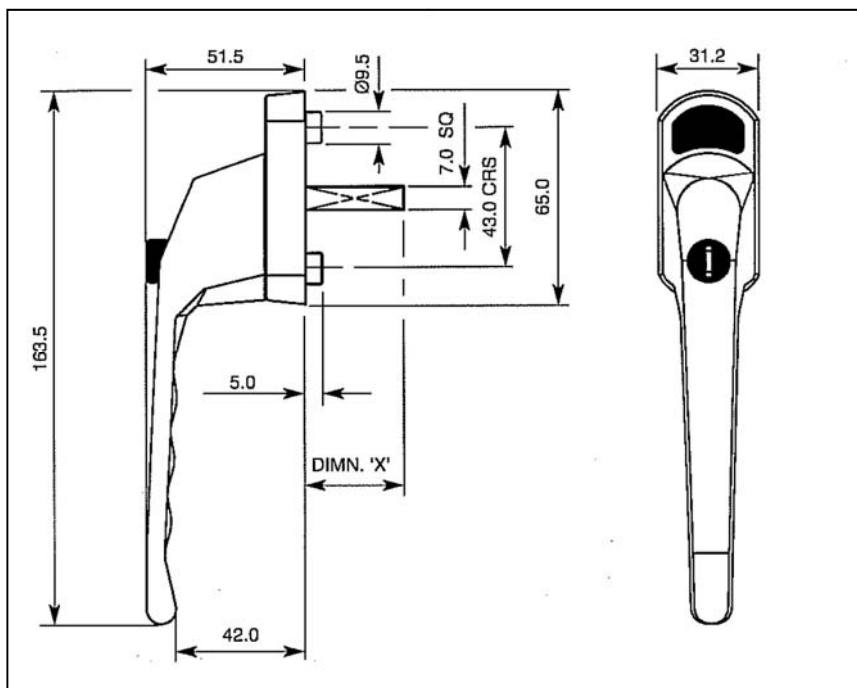

WINLOCK

Stronghold “T’n’T”

**Draai val raamkruk afsluitbaar in elke stand
Raamkruk recht**

Stronghold “T’b’T”

**Draai val raamkruk afsluitbaar in elke stand
En stand waarin krukje niet verder dan 90
draait**

Krukjes zijn apart verpakt in plastic zakjes, inclusief accessoires. Standaard verpakking: 50 stuks in doos.

Prijzen inclusief afdekplaatje en sleutel (indien van toepassing)

Andere stift lengtes en diktes mogelijk zie bladzijde 15

Prijzen bruto exclusief B.T.W