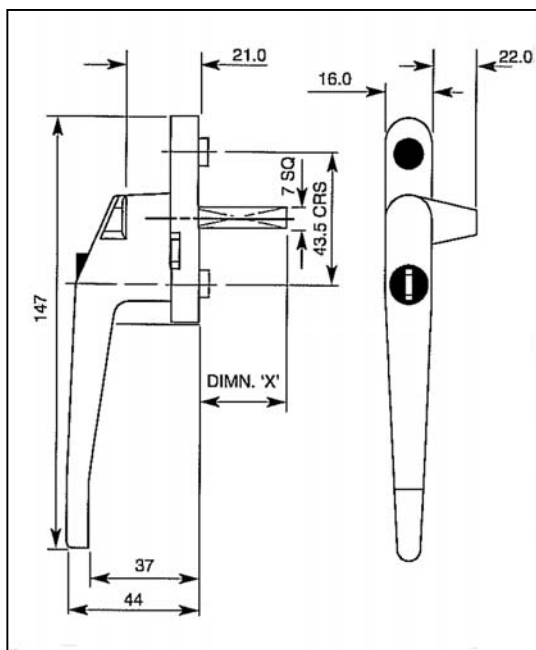

Stronghold “Cockspag” 21 mm
Raamkruk recht
Met drukknopje

Krukjes zijn apart verpakt in plastic zakjes, inclusief accessoires. Standaard verpakking: 50 stuks in doos.
Prijzen inclusief afdekplaatje en sleutel (indien van toepassing)
Andere stift lengtes en diktes mogelijk zie bladzijde 15
Prijzen bruto exclusief B.T.W