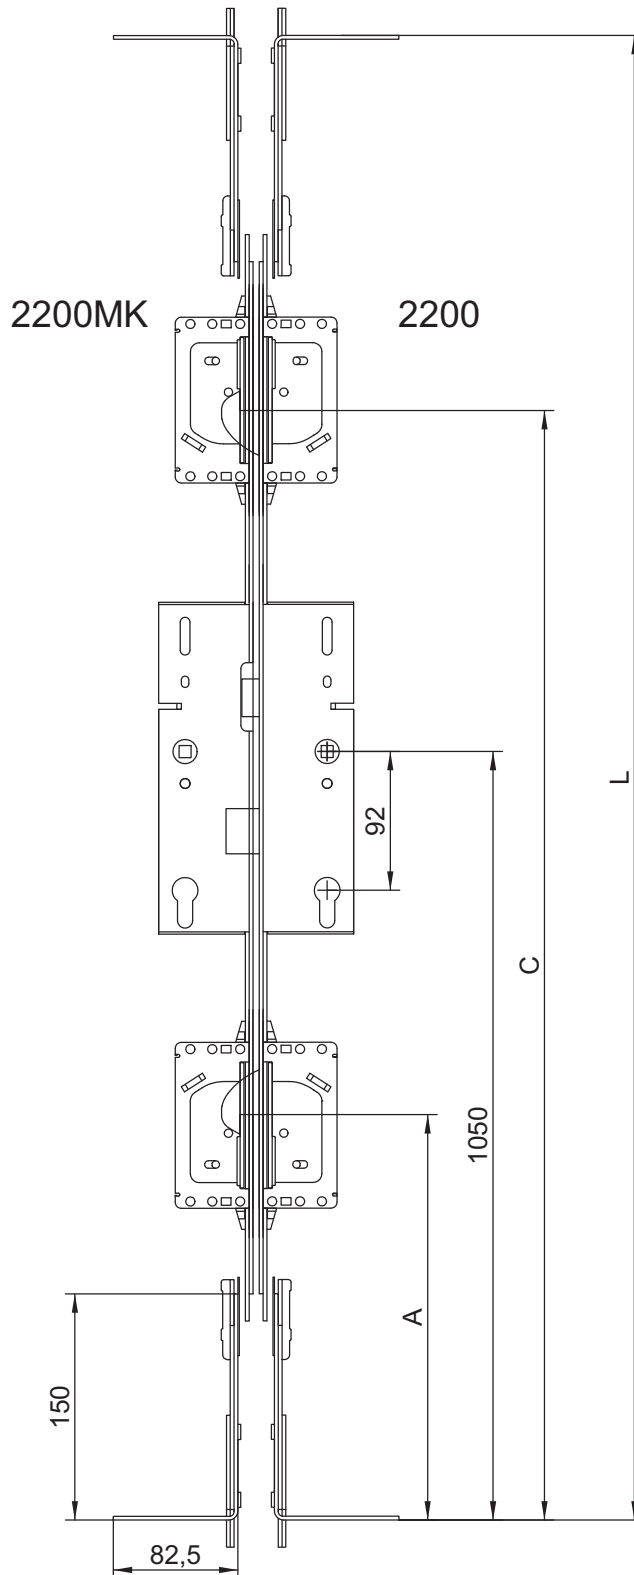

Het HaKo programma is uitgebreid met een unieke sluiting voor stolpdeuren:

- > krukbediend
- > afsluitbaar met profielcilinder
- > doornmaat 45 mm: óók voor smalle stijlen
- > bijpassend krukstel op smalschild
- > beide deuren zijn voorzien van eindschoten, waarmee de deur naar keuze open of dicht te zetten is.
- > voorzien van anti-fout bediening

HaKo 2200 is speciaal ontwikkeld voor stolpdeuren.

Het beslag past in smalle profileringen en is daarin met goed gevolg getest op inbraakwerendheid (klasse2 NEN 5096) en wind- en waterdichtheid (ruim 650 Pa).

Met HaKo 2200 kunnen dus deuren tot 2700 mm hoog onder garantie gemaakt worden!

2200 Stolpstel voor deuren

Standaard
doornmaat:
45 mm

**Let op:
haakschoot
onder slotkast
omgekeerd!**

Fouten en
productwijzigingen
voorbehouden.